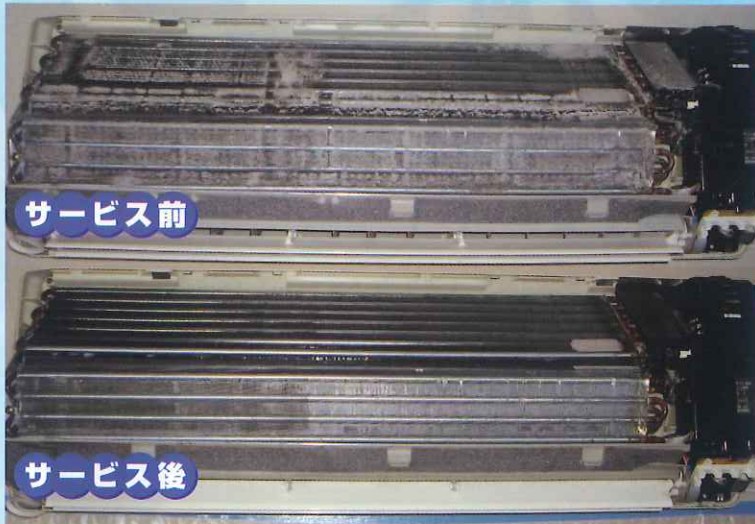

害虫駆除

ねずみ、ゴキブリ、シロアリ、スズ
メバチ、鳩防除など。

ハウス美装工業株式会社

〒760-0071 高松市藤塚町3丁目12-12
URL: <http://www.housebiso.co.jp/>

0120-33-4489

エアコンクリーニング

今お使いのエアコンが冷えなくなった、イヤな臭いがするなどおこまりの方はいらっしゃいませんか？

効果